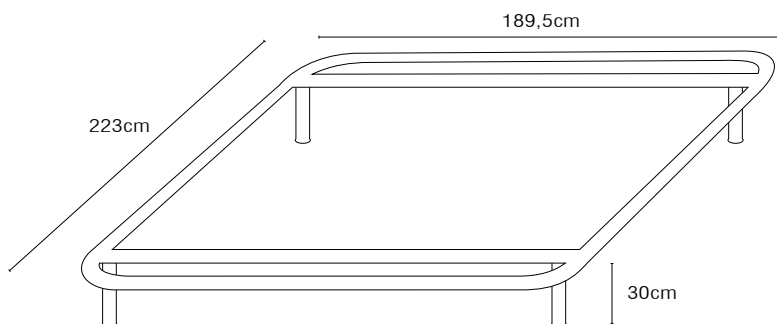

Letto matrimoniale in tubolare d'ottone grezzo OT63, diametro mm 45. Rete fissa a 32 doghe di faggio in multistrato inclusa. Disponibili in abbinamento: testata Ring, testata a muro Ring Free, comodini, tappeti, pouf...

*Dimensioni:*

<b>RING BRASS</b>	struttura letto	misura rete cm 180x200 dimensioni totali cm 189,5x223 altezza piano rete cm 30
-------------------	-----------------	--

<i>Finiture a struttura:</i>	grezzo
<i>Manutenzione:</i>	pulire con un panno morbido
<i>Designer:</i>	Studio Progetti xam
<i>Anno di realizzazione:</i>	2020

*Dati imballaggio:* n. 2 colli: cm 200x45x12, mc 0,11 (letto)  
cm 203x192x14, mc 0,54 (rete)

Rete fissa a 32 doghe in faggio multistrato, altamente performanti grazie ai 7 strati che rendono il molleggio uniformemente flessibile e resistente, in grado di respingere l'umidità attraverso la pellicola che le ricopre e le protegge.

Perimetro in acciaio mm 30x30 verniciato a polvere, con piede di rinforzo centrale.

*Dimensioni:*

**Supporto anatomico a doghe** larghezza cm 160/180  
lunghezza cm 200

*Manutenzione:* pulire con un panno morbido